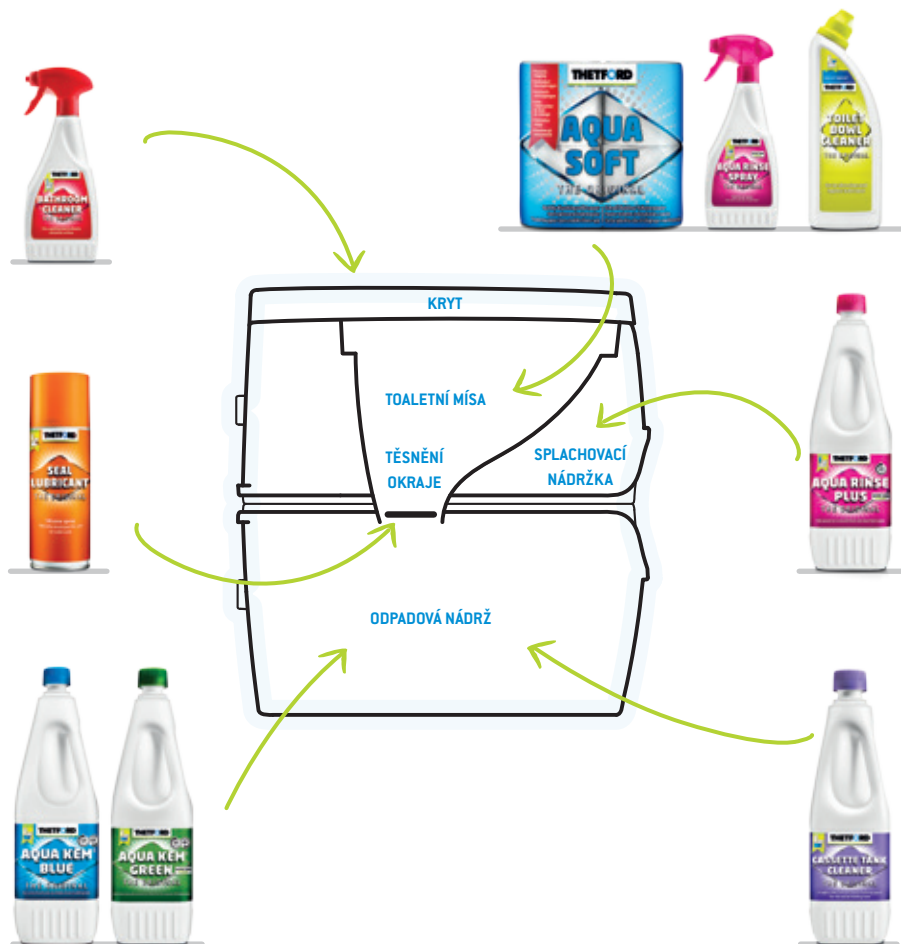

Výrobky pro péči o toalety Thetford

Aby se snížilo riziko poškození, předčasného opotřebení a potíží při vyprazdňování nádrže na odpadní vodu, doporučujeme používat výrobky pro péči o toalety Thetford.

Výrobky Thetford jsou k dispozici u všech předních prodejců karavanů a obytných automobilů, stejně jako v obchodech specializovaných na kempink. Další informace naleznete na našich webových stránkách: www.thetford-europe.com.

Nabídka dostupných výrobků se může v jednotlivých zemích lišit.