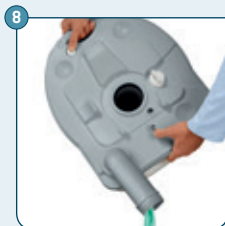

Chcete vědět, který model Porta Potti vyhovuje Vaším požadavkům? Podívejte se na stranu 4.

Jak Porta Potti Excellence pracuje?

Toaleta se skládá ze dvou částí:

Horní část tvoří kombinace nádrže splachovací vody a toaletní mísy s oddělitelným sedátkem a krytem.

Spodní část tvoří sběrná odpadní nádrž.

- 1 Obě části se dají snadno spojit a oddělit pomocí tlačítka na zadní části toalety.
- 2 Doplňování správných dávek náplní pro odpadní nádrž toalet Thetford je velmi snadné.
- 3 Nádrž na splachovací vodu se snadno naplní po sejmutí víčka plnicího otvoru a nasazením nálevky pro doplňování vody.
- 4 Vodu a splachovací kapalinu lze doplňovat přímo do nádrže na splachovací vodu.