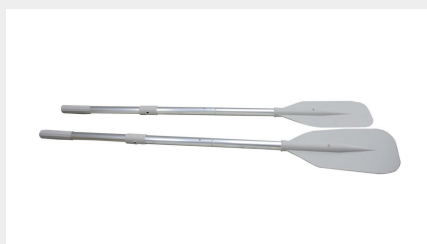

Štandardne vybavený veslami

Pre väčšiu praktickosť a všestrannosť sú nafukovacie veslá YAM k dispozícii, keď nie je potrebné palivo. Alebo keď zabudnete natankovať! (okrem YAM 420S)